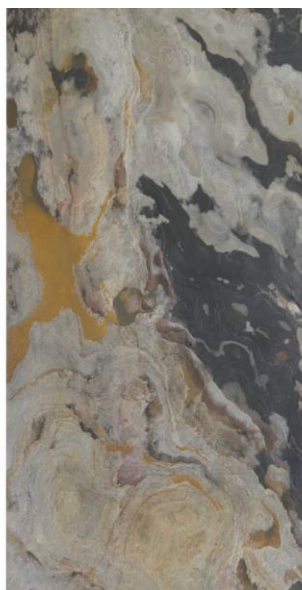

HURTOWNIA KAMIENIA
NATURALNEGO
MARIAN PILCH

Fornir kamienny White 122×61 cm   Fornir kamienny Hong Kong 122×61 cm