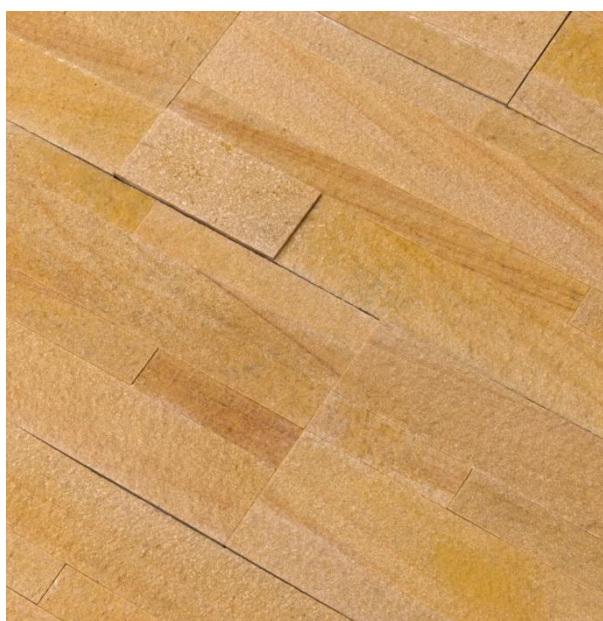

Gold smooth 60x15x0,2-0,4 cm

Ocean smooth 60x15x0,2-0,4 cm

Red smooth 60x15x0,2-0,4 cm

Silver smooth 60x15x0,2-0,4 cm

PARTNER BIZNESOWY:

STONE VILLAGE
SERVICES

HURTOWNIA KAMIENIA
NATURALNEGO
MARIAN PILCH

South smooth 60x15x0,2-0,4 cm

White smooth 60x15x0,2-0,4 cm

Yellow sand 60x15x0,2-0,4 cm

PARTNER BIZNESOWY:

STONE VILLAGE
SERVICES