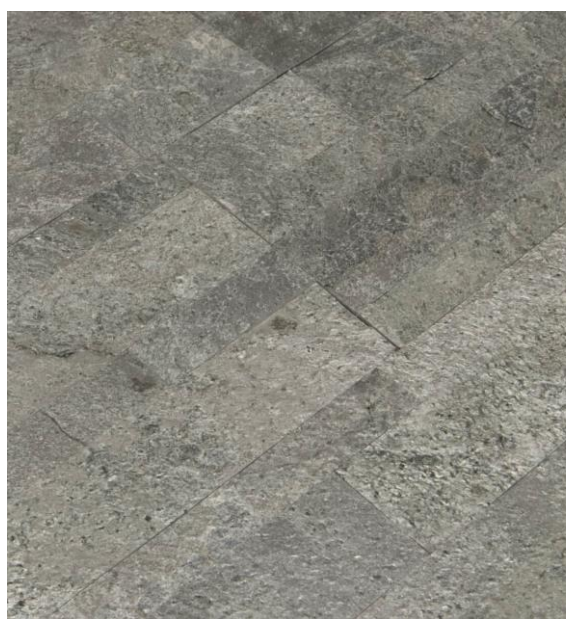

HURTOWNIA KAMIENIA
NATURALNEGO
MARIAN PILCH

Black twinkle 60x15x0,2-0,4 cm

Cosmic 60x15x0,2-0,4 cm

Flames 60x15x0,2-0,4 cm

Gold sand 60x15x0,2-0,4 cm

PARTNER BIZNESOWY:

STONE VILLAGE
SERVICES

HURTOWNIA KAMIENIA
NATURALNEGO
MARIAN PILCH

Gold smooth 60x15x0,2-0,4 cm

Ocean smooth 60x15x0,2-0,4 cm

Red smooth 60x15x0,2-0,4 cm

Silver smooth 60x15x0,2-0,4 cm

PARTNER BIZNESOWY:

STONE VILLAGE
SERVICES

HURTOWNIA KAMIENIA
NATURALNEGO
MARIAN PILCH

South smooth 60x15x0,2-0,4 cm

White smooth 60x15x0,2-0,4 cm

Yellow sand 60x15x0,2-0,4 cm

PARTNER BIZNESOWY:

STONE VILLAGE
SERVICES