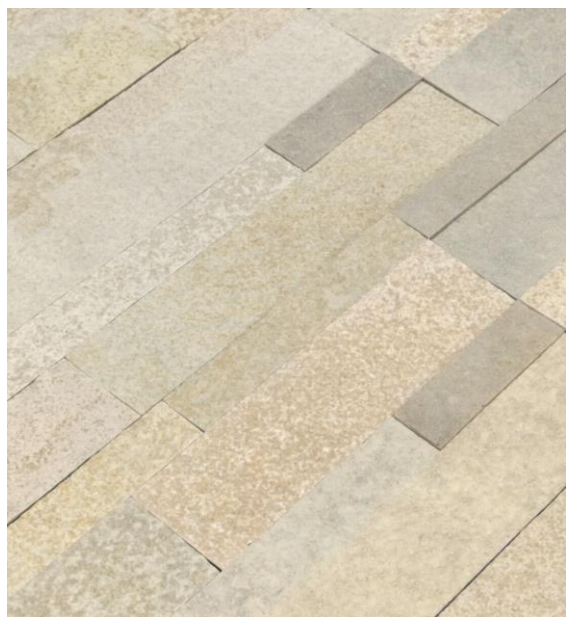

Gold smooth 60x15x0,2-0,4 cm

Ocean smooth 60x15x0,2-0,4 cm

Red smooth 60x15x0,2-0,4 cm

Silver smooth 60x15x0,2-0,4 cm

PARTNER BIZNESOWY:

STONE VILLAGE
SERVICES

HURTOWNIA KAMIENIA
NATURALNEGO
MARIAN PILCH

South smooth 60x15x0,2-0,4 cm

White smooth 60x15x0,2-0,4 cm

Yellow sand 60x15x0,2-0,4 cm

PARTNER BIZNESOWY:

STONE VILLAGE
SERVICES