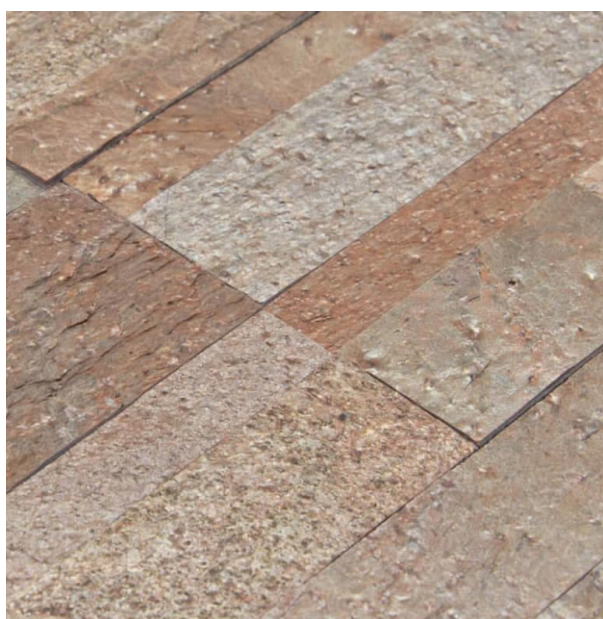

HURTOWNIA KAMIENIA
NATURALNEGO
MARIAN PILCH

Black twinkle 60x15x0,2-0,4 cm

Cosmic 60x15x0,2-0,4 cm

Flames 60x15x0,2-0,4 cm

Gold sand 60x15x0,2-0,4 cm

PARTNER BIZNESOWY:

STONE VILLAGE
SERVICES

HURTOWNIA KAMIENIA
NATURALNEGO
MARIAN PILCH

Gold smooth 60x15x0,2-0,4 cm

Ocean smooth 60x15x0,2-0,4 cm

Red smooth 60x15x0,2-0,4 cm

Silver smooth 60x15x0,2-0,4 cm

PARTNER BIZNESOWY:

STONE VILLAGE
SERVICES

HURTOWNIA KAMIENIA
NATURALNEGO
MARIAN PILCH

South smooth 60x15x0,2-0,4 cm

White smooth 60x15x0,2-0,4 cm

Yellow sand 60x15x0,2-0,4 cm

PARTNER BIZNESOWY:

STONE VILLAGE
SERVICES