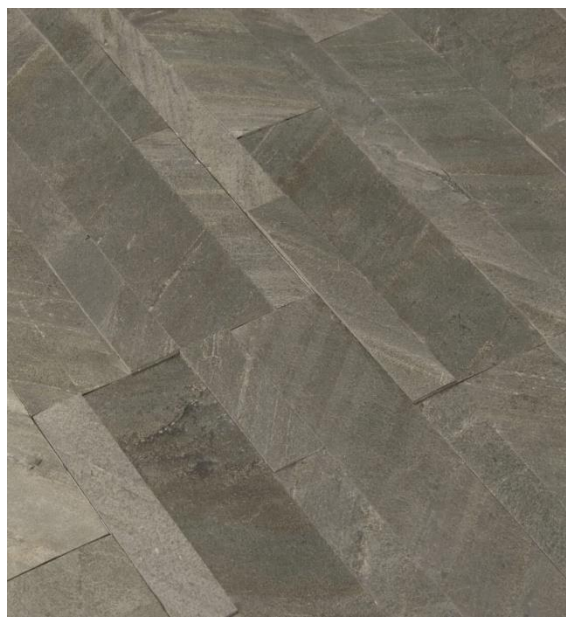

HURTOWNIA KAMIENIA
NATURALNEGO
MARIAN PILCH

Black twinkle 60x15x0,2-0,4 cm

Cosmic 60x15x0,2-0,4 cm

Flames 60x15x0,2-0,4 cm

Gold sand 60x15x0,2-0,4 cm

PARTNER BIZNESOWY:

STONE VILLAGE
SERVICES

HURTOWNIA KAMIENIA
NATURALNEGO
MARIAN PILCH

Gold smooth 60x15x0,2-0,4 cm

Ocean smooth 60x15x0,2-0,4 cm

Red smooth 60x15x0,2-0,4 cm

Silver smooth 60x15x0,2-0,4 cm

PARTNER BIZNESOWY:

STONE VILLAGE
SERVICES

HURTOWNIA KAMIENIA
NATURALNEGO
MARIAN PILCH

South smooth 60x15x0,2-0,4 cm

White smooth 60x15x0,2-0,4 cm

Yellow sand 60x15x0,2-0,4 cm

PARTNER BIZNESOWY:

STONE VILLAGE
SERVICES