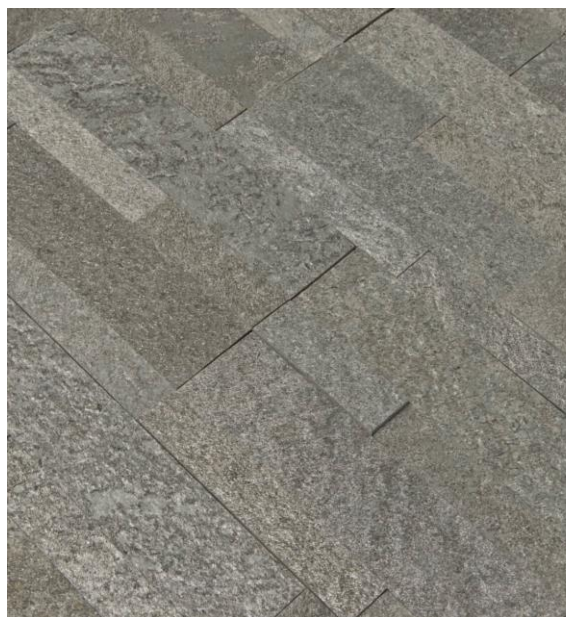

HURTOWNIA KAMIENIA
NATURALNEGO
MARIAN PILCH

Black twinkle 60x15x0,2-0,4 cm

Cosmic 60x15x0,2-0,4 cm

Flames 60x15x0,2-0,4 cm

Gold sand 60x15x0,2-0,4 cm

PARTNER BIZNESOWY:

STONE VILLAGE
SERVICES

HURTOWNIA KAMIENIA
NATURALNEGO
MARIAN PILCH

Gold smooth 60x15x0,2-0,4 cm

Ocean smooth 60x15x0,2-0,4 cm

Red smooth 60x15x0,2-0,4 cm

Silver smooth 60x15x0,2-0,4 cm

PARTNER BIZNESOWY:

STONE VILLAGE
SERVICES

HURTOWNIA KAMIENIA
NATURALNEGO
MARIAN PILCH

South smooth 60x15x0,2-0,4 cm

White smooth 60x15x0,2-0,4 cm

Yellow sand 60x15x0,2-0,4 cm

PARTNER BIZNESOWY:

STONE VILLAGE
SERVICES