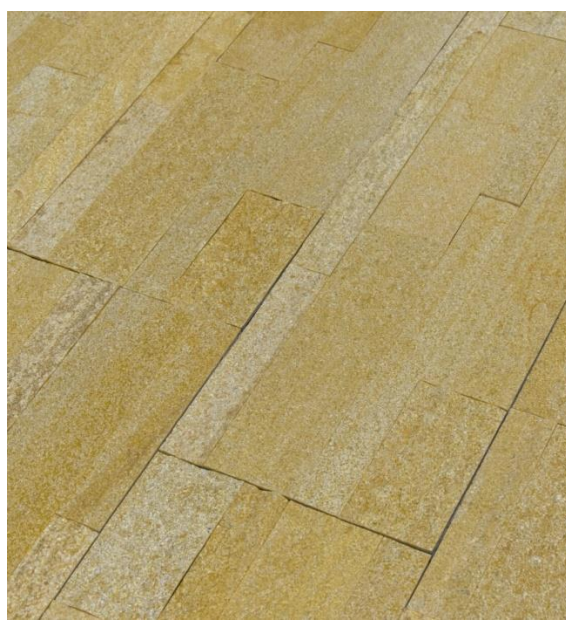

HURTOWNIA KAMIENIA
NATURALNEGO
MARIAN PILCH

Black twinkle 60x15x0,2-0,4 cm

Cosmic 60x15x0,2-0,4 cm

Flames 60x15x0,2-0,4 cm

Gold sand 60x15x0,2-0,4 cm

PARTNER BIZNESOWY:

STONE VILLAGE
SERVICES

HURTOWNIA KAMIENIA
NATURALNEGO
MARIAN PILCH

Gold smooth 60x15x0,2-0,4 cm

Ocean smooth 60x15x0,2-0,4 cm

Red smooth 60x15x0,2-0,4 cm

Silver smooth 60x15x0,2-0,4 cm

PARTNER BIZNESOWY:

STONE VILLAGE
SERVICES

HURTOWNIA KAMIENIA
NATURALNEGO
MARIAN PILCH

South smooth 60x15x0,2-0,4 cm

White smooth 60x15x0,2-0,4 cm

Yellow sand 60x15x0,2-0,4 cm

PARTNER BIZNESOWY:

STONE VILLAGE
SERVICES